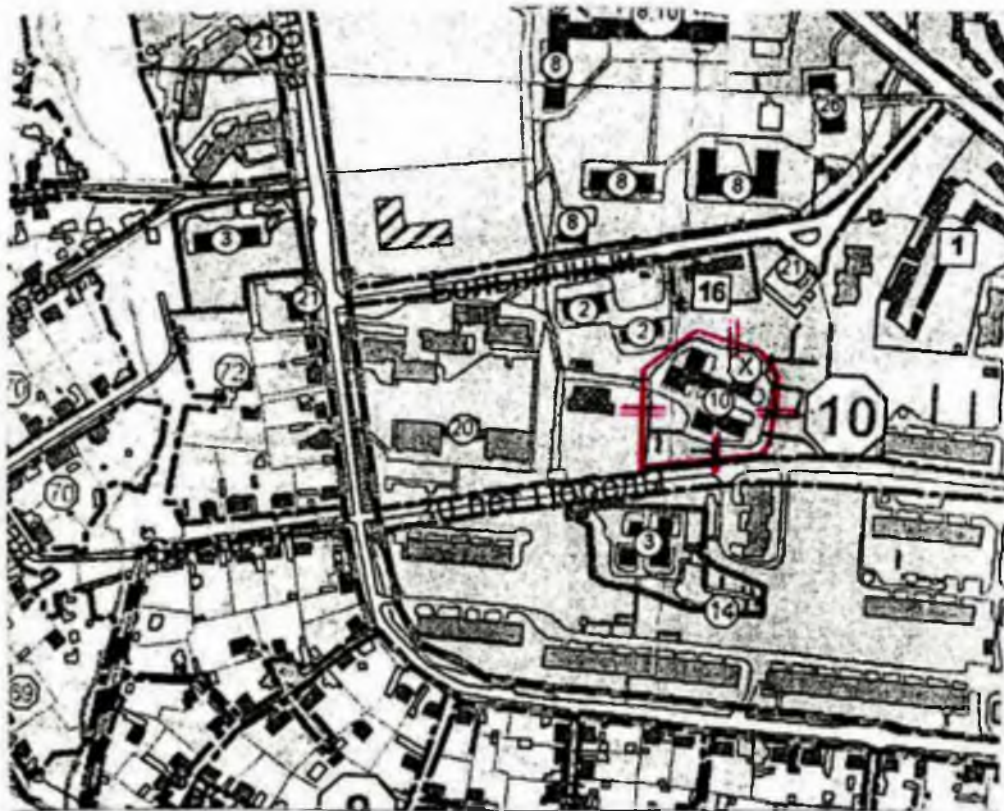

Схема границ прилегающих территорий к муниципальному бюджетному учреждению здравоохранения «Дивногорская центральная городская больница» (Детская поликлиника), расположенному по адресу:
г. Дивногорск, ул. 30 лет Победы, 20

—+— - обозначение границ прилегающих территорий к муниципальному бюджетному учреждению здравоохранения «Дивногорская центральная городская больница» (Детская поликлиника).