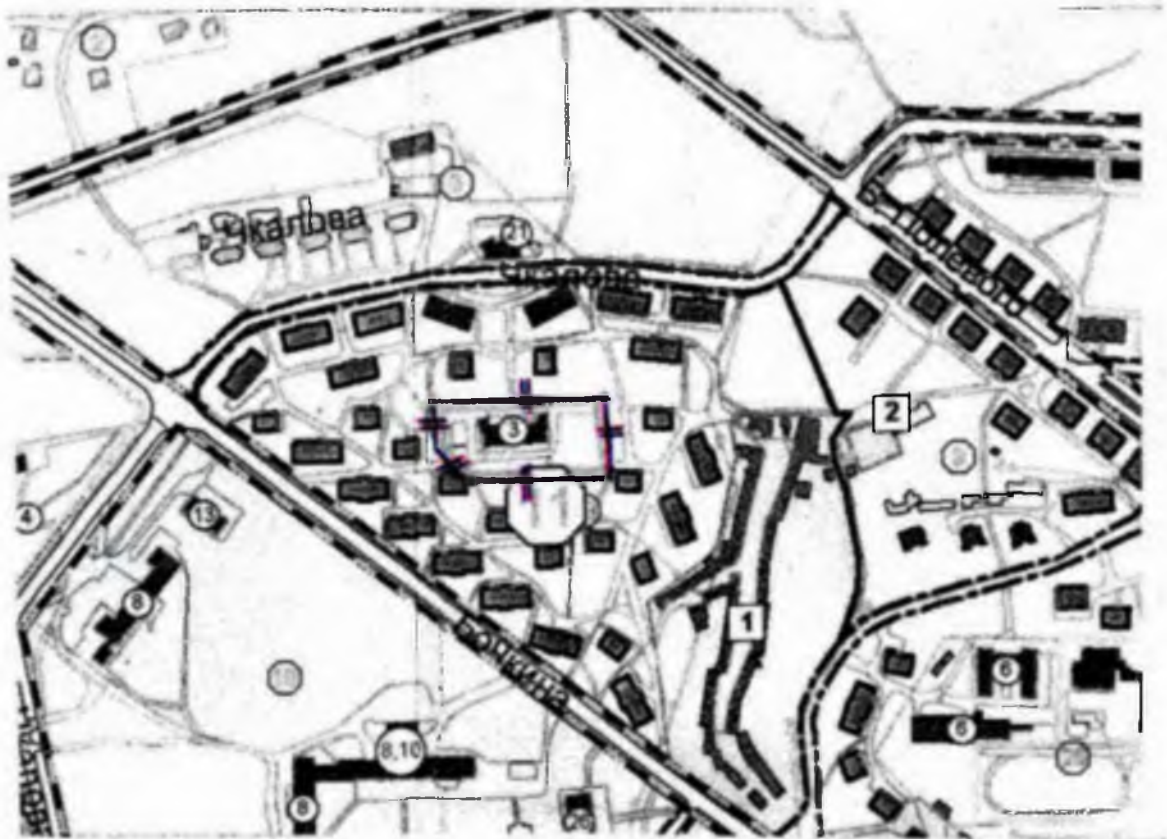

Схема границ прилегающих территорий к муниципальному бюджетному дошкольному образовательному учреждению детский сад № 8, расположенному по адресу: г. Дивногорск, ул. Чкалова, 152

- обозначение границ прилегающих территорий к муниципальному бюджетному дошкольному образовательному учреждению детский сад № 8