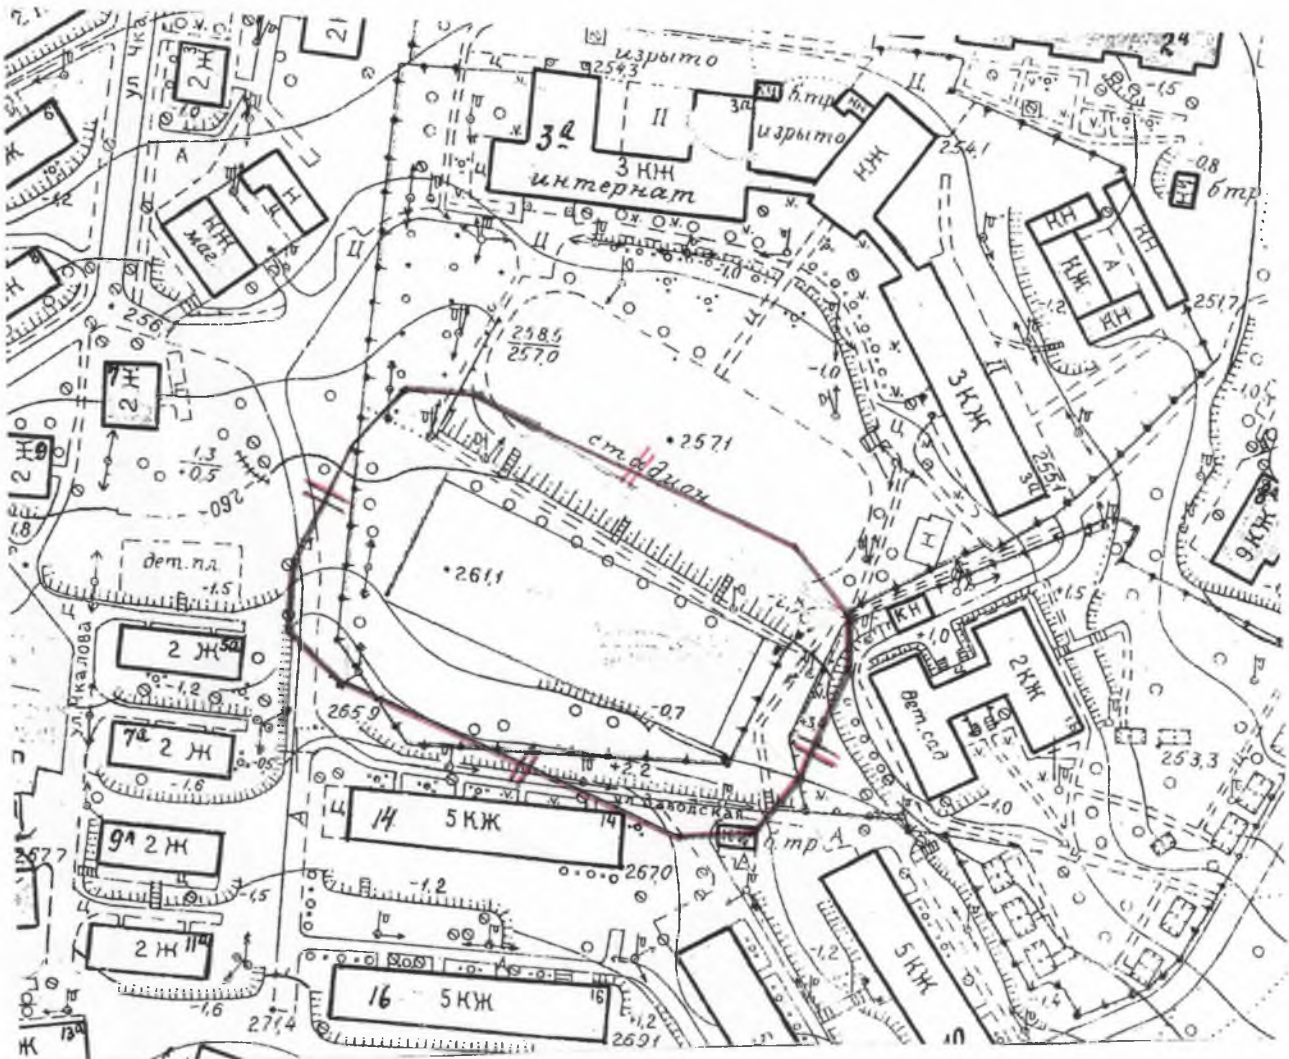

Приложение 2
к Постановлению администрации города
от 19.01.2018 № 03н

Приложение 46

Схема границ прилегающих территорий к физкультурно-спортивному центру, расположенному по адресу: г. Дивногорск, ул. Чкалова, 3Б

- обозначение границ прилегающих территорий к физкультурно-спортивному центру