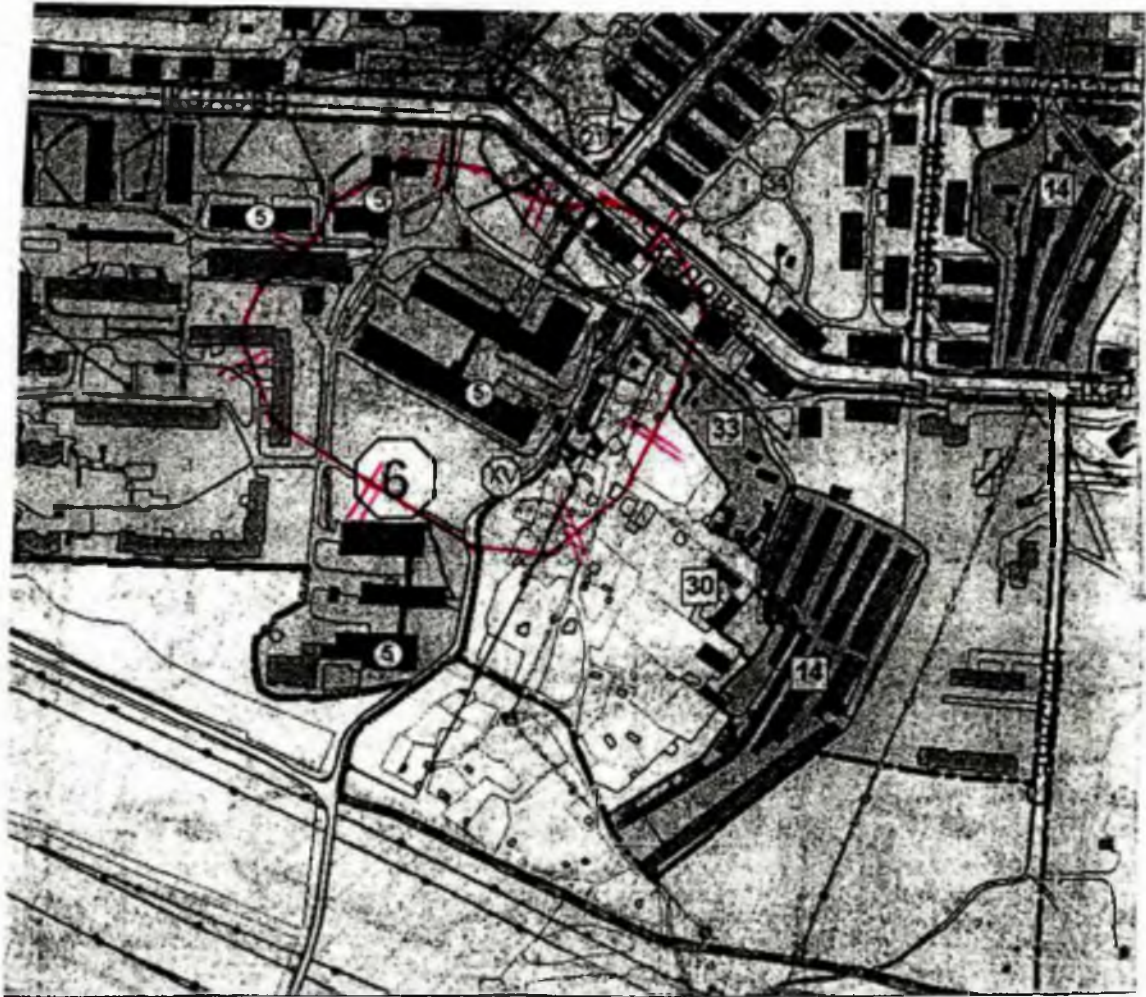

Схема границ прилегающих территорий к Краевому государственному бюджетному образовательному учреждению среднего профессионального образования (среднее специальное учебное заведение) «Дивногорский гидроэнергетический техникум», расположенному по адресу:
г. Дивногорск, ул. Чкалова, 41

— - обозначение границ прилегающих территорий к Краевому государственному бюджетному образовательному учреждению среднего профессионального образования (среднее специальное учебное заведение) «Дивногорский гидроэнергетический техникум».