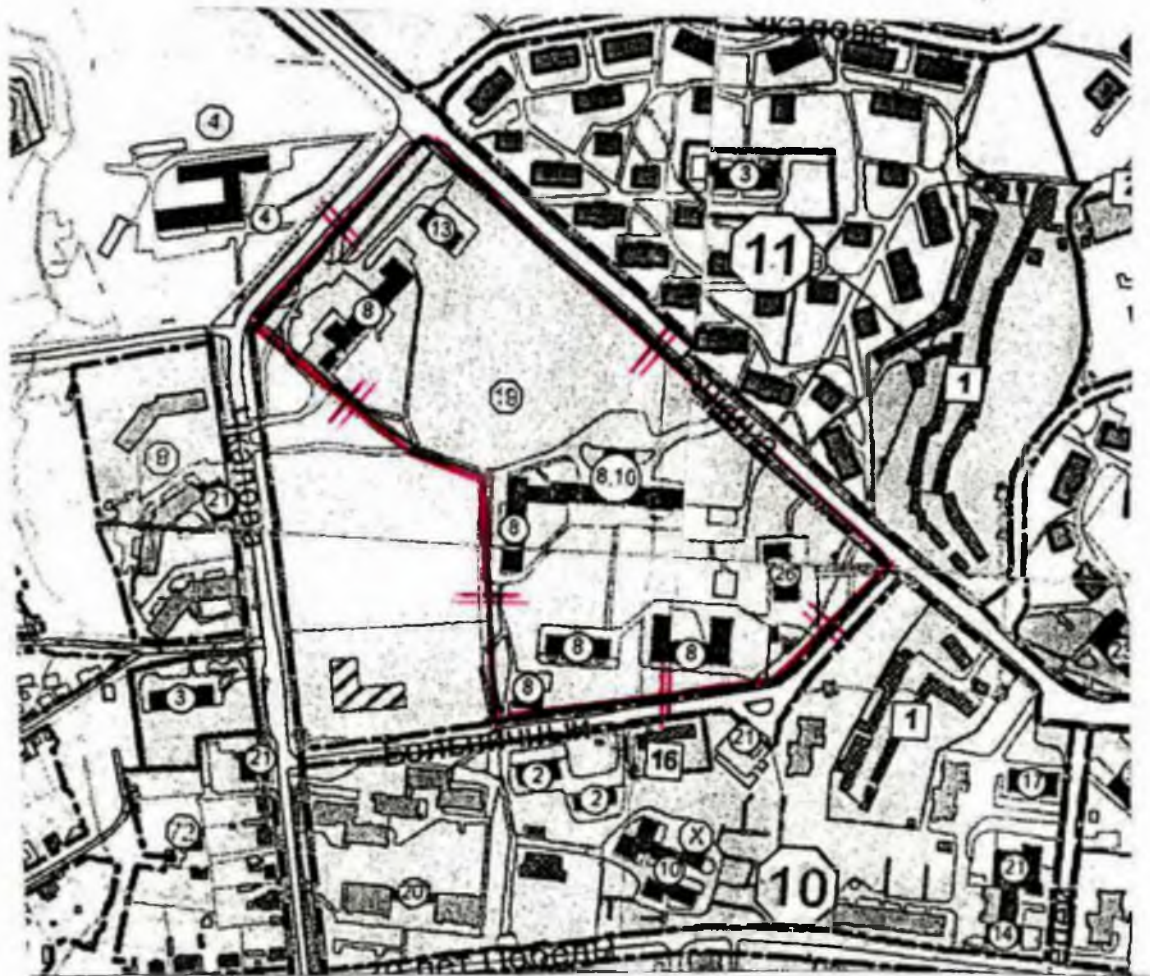

Схема границ прилегающих территорий к муниципальному бюджетному учреждению здравоохранения «Дивногорская центральная городская больница», расположенному по адресу: г. Дивногорск, ул. Бочкина, 45

—||— - обозначение границ прилегающих территорий к муниципальному бюджетному учреждению здравоохранения «Дивногорская центральная городская больница».