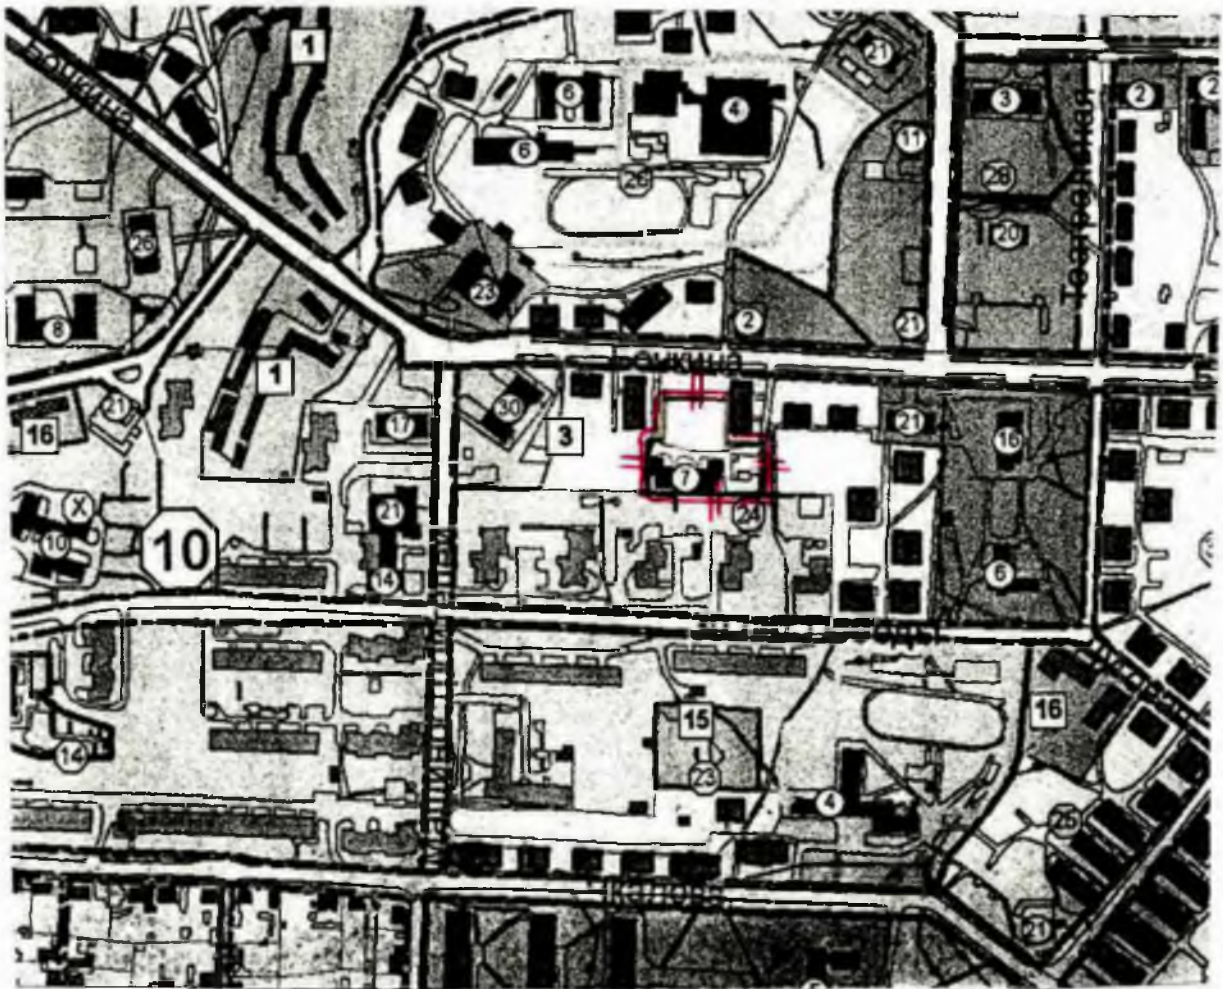

Схема границ прилегающих территорий к Краевому государственному казенному специальному образовательному учреждению для обучающихся, воспитанников с ограниченными возможностями здоровья «Дивногорская специальная (коррекционная) общеобразовательная школа 8 вида», расположенному по адресу: г. Дивногорск, ул. Бочкина, 33а

— — - обозначение границ прилегающих территорий к Краевому государственному казенному специальному образовательному учреждению для обучающихся, воспитанников с ограниченными возможностями здоровья «Дивногорская специальная (коррекционная) общеобразовательная школа 8 вида»